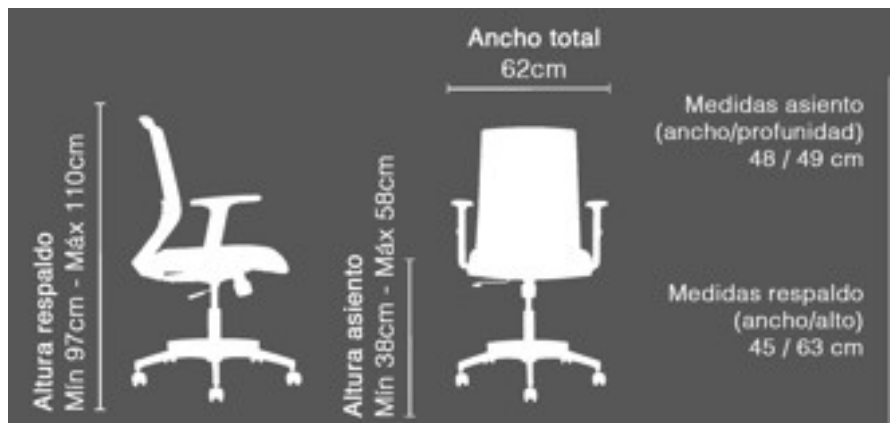

BASFLEX

Sillón Ejecutivo

PARIGI / SY.

Especificaciones Técnicas/.

Silla ejecutiva con mecanismo sincrónico, fijación de una posición y sistema de tensión regulable.

Respaldo de malla con soporte lumbar ajustable en altura y apoyabrazos de PU graduables en altura.

Asiento de espuma inyectada tapizado, gas de 100 mm, base de nylon de 640 mm y ruedas de PU negro de 50 mm

Jesús Gracia y Compañía.
Carretera general San Martín 9201/ Quilicura.
Fono (562) 27772750
Email / ventas @basflex.cl